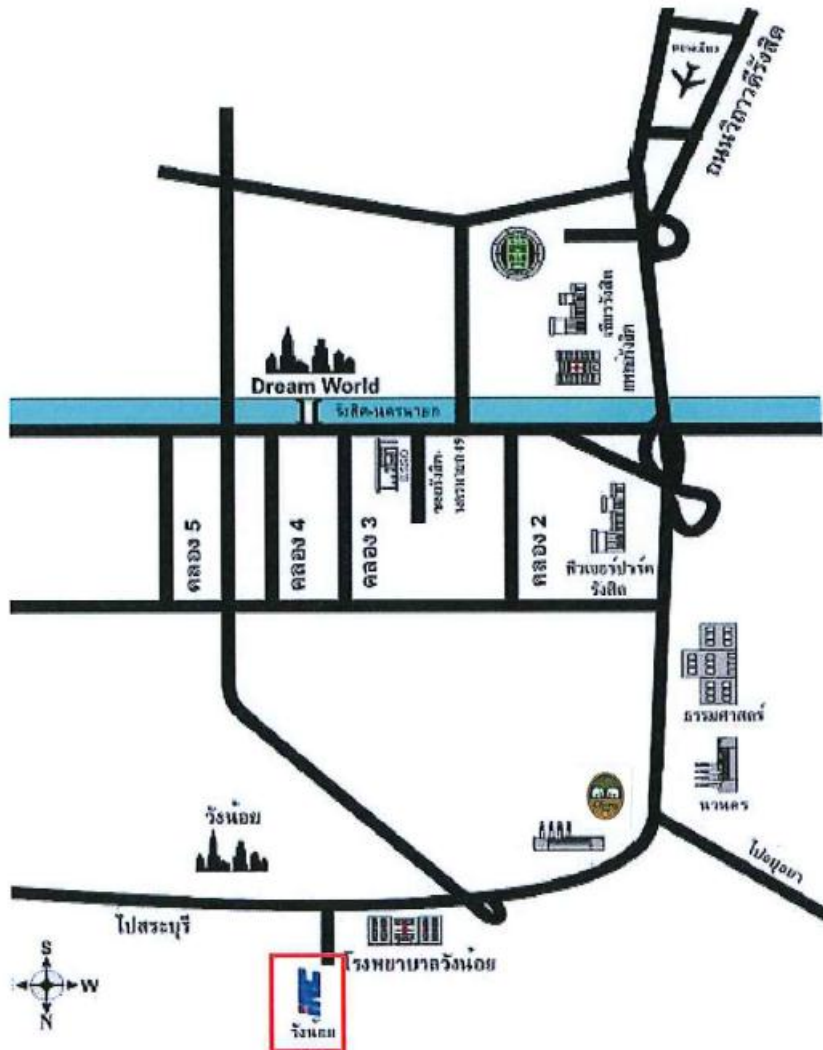

## แผนที่สถานที่จัดประชุม

บริษัท อีโนเว รับเบอร์ (ประเทศไทย) จำกัด (มหาชน) เลขที่ 157 ม.5 ถ.พหลโยธิน ต.ลำไทร อ.วังน้อย จ.พระนครศรีอยุธยา 13170 บริษัทจัดบริการรถรับ-ส่งจำนวน 2 จุดคือ บริเวณใต้อาคาร ตรงทางออกตลาดหลักทรัพย์แห่งประเทศไทย (รถออกเวลา 12.00 น.) และบริเวณลานจอดรถยนต์ สถานีรถไฟป่าสัก (รถออกเวลา 12.30 น.) โดยมีพนักงานของบริษัทประจำจุดนัดพบจำนวน 1 ท่านต่อหนึ่งจุด พร้อมทั้งถือป้าย IRC

### แผนที่จุดบริการรถรับ-ส่งผู้ถือหุ้น

#### 2. บริเวณลานจอดรถยนต์ สถานีรถไฟฟ้าบีทีเอสมอชิต

**Area Map แผนที่บริเวณสถานี N8 Mo Chit มอชิต Sukhumvit Line สายสุขุมวิท**

แผนที่แสดงพื้นที่บริเวณสถานีรถไฟฟ้าบีทีเอสมอชิต (Mo Chit Station) บนสายสุขุมวิท (Sukhumvit Line) ประกอบด้วย:

- สถานีรถไฟฟ้าบีทีเอสมอชิต (Mo Chit Station) และจุดนัดพบผู้ถือหุ้น (Park & Ride station) ที่ Exit 2
- ตลาดหลักทรัพย์แห่งประเทศไทย (The Stock Exchange of Thailand)
- ศูนย์การประชุมแห่งชาติสิริกิติ์ (National Convention Center)
- Chatchak Market และ Chatchak Park
- Children's Discovery Museum
- Phahon Yothin Rd. และ Vibhavadi Rangsit Rd.
- เส้นทางรถรับส่ง (Bus routes) และจุดนัดพบผู้ถือหุ้น (Shareholder Meeting Point)